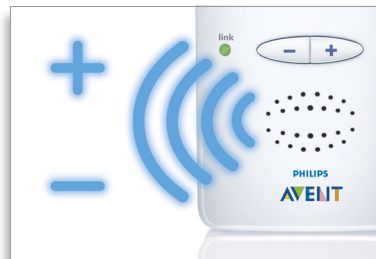

Philips AVENT
Analogový monitor

SCD481

Počúvajte svoje dieťa

Dosah až 200 m

Zaistí bezpečný príjem v dome aj jeho okolí a minimálne rušenie z ostatných zariadení.

Úplný pokoj na duši

- Nepretržite informuje o spojení medzi detskou a rodičovskou jednotkou
- Minimálne rušenie z iných monitorov
- Pomocou kontrolných svetiel signalizuje, či dieťa vydáva zvuk
- Vyberte si najvhodnejšiu hladinu zvuku pre vaše prostredie

Úplná spoľahlivosť

- Nepretržité spojenie

PHILIPS
AVENT

sense and simplicity

Technické údaje

Príslušenstvo

- Batérie
- AC/DC adaptér
- Stručná príručka spustenia
- DFU/používateľská príručka
- Nabíjací stojan pre jednotku pre rodiča
- Svorka na opasok, šnúrka na krk a cestovná taška

Vybavenie a vlastnosti

- Indikácia slabšej batérie
- Ovlád. hlasitosti
- Svetelná indikácia úrovne hlasitosti
- Indikácia nabíjania batérie

Hlavné prvky

Nastaviteľná citlivosť na zvuk

Umožňuje vám nastaviť úroveň zvuku a hlasitosti, aby ste počuli každý chichot, mrmlanie alebo čkanie dieťaťa

Digitálne potvrdenie signálu

Pomocou vizuálnych a zvukových indikátorov nepretržite informuje o spojení medzi detskou a rodičovskou jednotkou.

Svetlá intenzity zvuku

Používa svetlá, aby indikovala, či dieťa vydáva zvuky, a to aj v prípade, že je vypnutá hlasitosť.